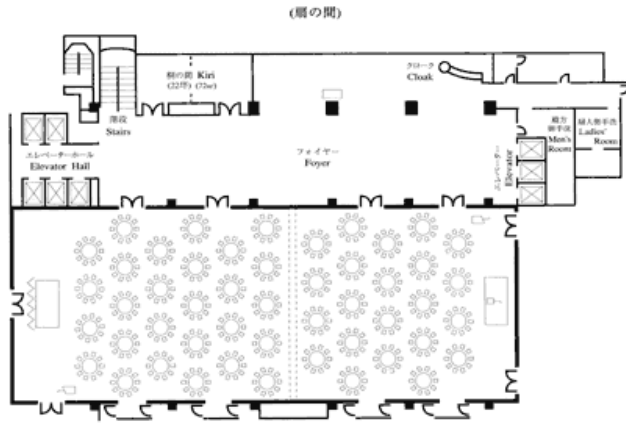

「扇の間」／5F

扇の間
(294坪)
Oogi Ballroom
(971m²)

金扇の間
(159坪)
Kinsen
(525m²)

銀扇の間
(129坪)
Ginsen
(427m²)

宴会場		宴会場規模			収容人数			
階	名称	面積		天井高	正餐	立食	スクール	シアター
		m ²	坪					
5	扇の間	971	294	7	700	1000	800	1200
	金扇の間	525	159	7	320	450	360	625
	銀扇の間	427	129	7	270	350	280	550