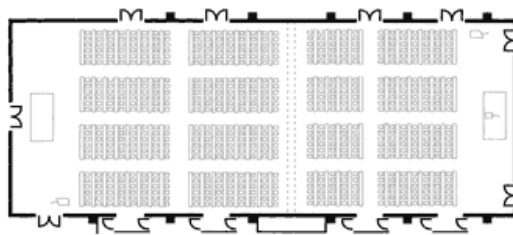

「扇の間」／5F

扇の間
(294坪)
Oogi Ballroom
(971m²)

金扇の間
(159坪)
Kinsen
(525m²)

銀扇の間
(129坪)
Ginsen
(427m²)

宴会場		宴会場規模			収容人数			
階	名称	面積		天井高	正餐	立食	スクール	シアター
		m ²	坪					
5	扇の間	971	294	7	700	1000	800	1200
	金扇の間	525	159	7	320	450	360	625
	銀扇の間	427	129	7	270	350	280	550