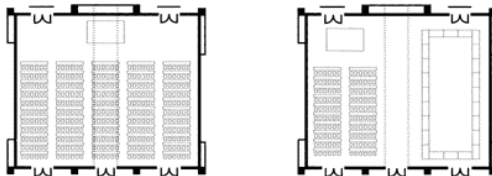

「竹の間」／4F

(竹の間)

階	宴会場		宴会場規模			収容人数			
	名称	面積		天井高	正餐	立食	スクール	シアター	
		m ²	坪						m
4	竹の間	450	136	3.5	250	300	300	520	
	竹園の間	197	59	3.5	100	120	130	250	
	竹林の間	197	59	3.5	100	120	130	250	