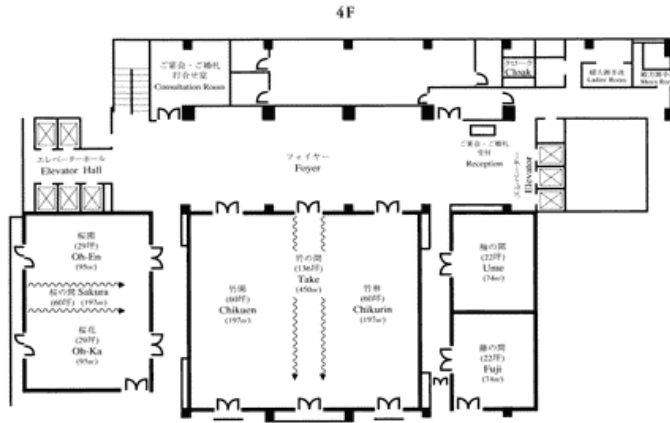

「竹の間」／4F

(竹の間)

階	宴会場		宴会場規模			収容人数			
	名称	面積		天井高	正餐	立食	スクール	シアター	
		m ²	坪						m
4	竹の間	450	136	3.5	250	300	300	520	
	竹園の間	197	59	3.5	100	120	130	250	
	竹林の間	197	59	3.5	100	120	130	250	