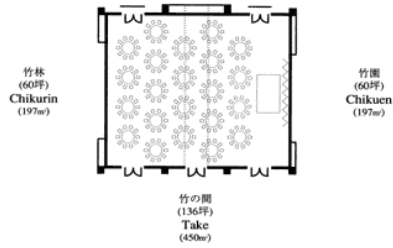

「竹の間」／4F

(竹の間)

階	宴会場		宴会場規模			収容人数			
	名称	面積		天井高	正餐	立食	スクール	シアター	
		m ²	坪						m
4	竹の間	450	136	3.5	250	300	300	520	
	竹園の間	197	59	3.5	100	120	130	250	
	竹林の間	197	59	3.5	100	120	130	250	