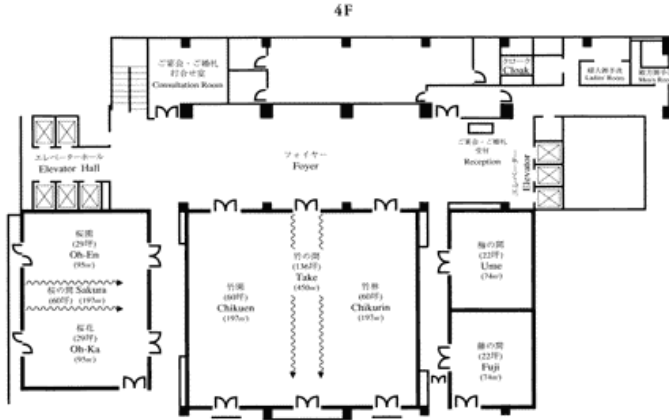

小宴会場

「桜の間」「梅の間」「藤の間」／4F

階	宴会場		宴会場規模		収容人数			
	名称	面積		天井高 m	正餐	立食	スクール	シアター
		m ²	坪					
4	桜の間	197	60	3	100	120	130	230
	桜蔭の間	95	28	3	50	60	70	100
	桜花の間	95	28	3	50	60	70	100
	梅の間	74	22	3	35	50	50	75
	藤の間	74	22	3	35	50	50	75