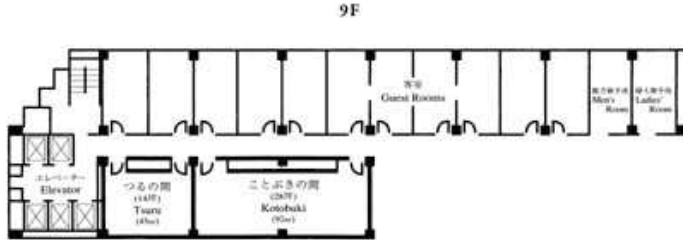

## 小宴会場

「ことぶきの間」「つるの間」／9F

階	宴会場 名称	宴会場規模			収容人数			
		面積		天井高 m	正餐	立食	スクール	シアター
		m <sup>2</sup>	坪					
9	ことぶきの間	92	28	2.6	50	60	60	100
	つるの間	45	14	2.6	20	-	27	56